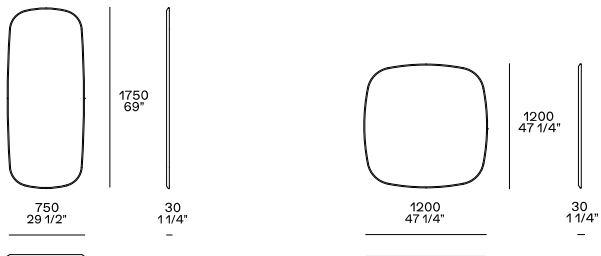

DESCRIZIONE

Tipologia	Specchiere
Struttura	Pannello di fibra a media densità impiallacciato con cornice massello
Cavalletto	Metallo satinato verniciato

DIMENSIONI

Specchio da terra con cavalletto

Specchio da parete