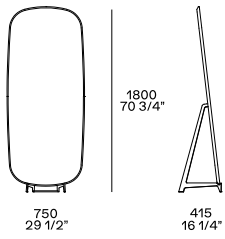

DESCRIZIONE

Tipologia	Specchiere
Struttura	Pannello di fibra a media densità impiallacciato con cornice massello
Cavalletto	Metallo satinato verniciato

DIMENSIONI

Specchio da terra con cavalletto

Specchio da parete